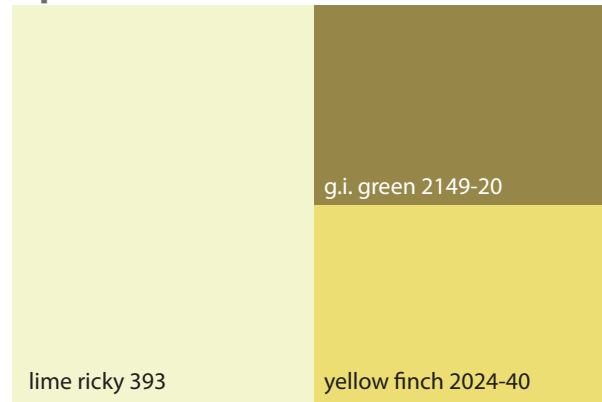

**Benjamin Moore®**

# Magnolia Cottages

body	trim
	accent

**Option 7**

**Option 8**

**Option 9**

**Option 10**

**Option 11**

**Option 12**