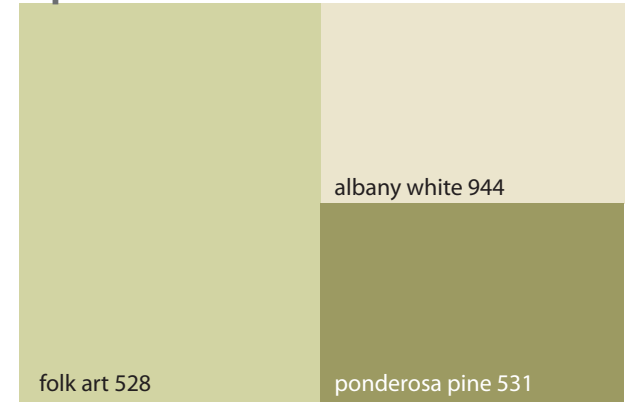

**Benjamin Moore®**

# Magnolia Cottages

body	trim
	accent

**Option 7**

**Option 8**

**Option 9**

**Option 10**

**Option 11**

**Option 12**