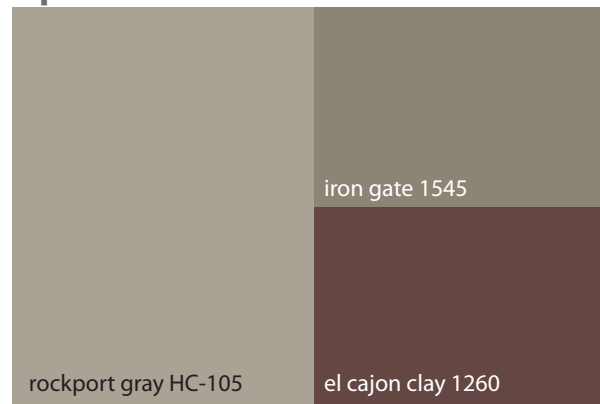

# Magnolia Cottages

body	trim
	accent

**Option 1**

**Option 2**

**Option 3**

**Option 4**

**Option 5**

**Option 6**

**Benjamin Moore®**