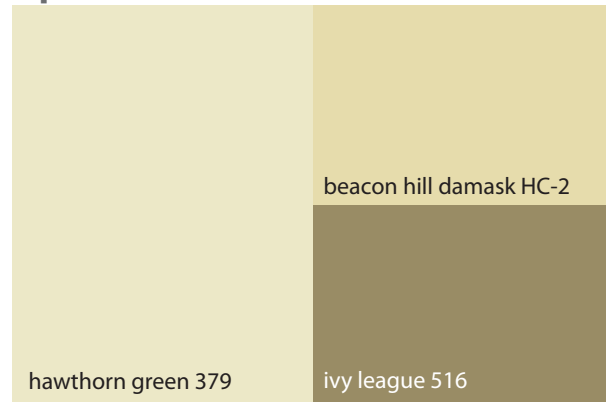

**Benjamin Moore®**

# Magnolia Cottages

body	trim
	accent

**Option 7**

**Option 8**

**Option 9**

**Option 10**

**Option 11**

**Option 12**